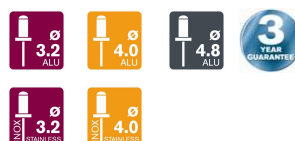

Nýťovací kleště RP40