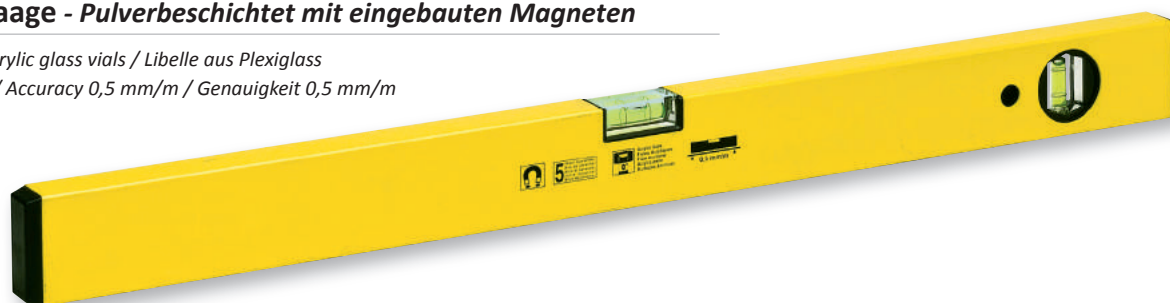

LEVEL 4U

Alu vodováhy a stahovací latě

Aluminium spirit levels

Alu Wasserwaagen

Alu vodováhy - povrchová prášková úprava
Aluminium spirit level - powder coated
Alu Wasserwaage - Pulverbeschichtet

Libely z plexiskla / Acrylic glass vials / Libelle aus Plexiglass
 Přesnost 0,5 mm/m / Accuracy 0,5 mm/m / Genauigkeit 0,5 mm/m

Obj. č. Art. Number Art. Nummer	Délka cm Lenght cm Länge cm	Libely Vials Libelle	Obj. č. Art. Number Art. Nummer	Délka cm Lenght cm Länge cm	Libely Vials Libelle
32293	30	2	32303	30	3
32294	40	2	32304	40	3
32295	50	2	32305	50	3
32296	60	2	32306	60	3
32298	80	2	32308	80	3
32300	100	2	32310	100	3
32302	120	2	32312	120	3
32290	150	2	32315	150	3
32291	180	2	32318	180	3
32292	200	2	32320	200	3

MAGNET

Alu vodováhy - s magnetem
Aluminium spirit level - powder coated with inserted magnets
Alu Wasserwaage - Pulverbeschichtet mit eingebauten Magneten

Libely z plexiskla / Acrylic glass vials / Libelle aus Plexiglass
 Přesnost 0,5 mm/m / Accuracy 0,5 mm/m / Genauigkeit 0,5 mm/m

ELOX

Alu vodováhy - eloxované
Aluminium spirit level - anodized
Alu Wasserwaage - eloxiert

Libely z plexiskla / Acrylic glass vials / Libelle aus Plexiglass
 Přesnost 0,5 mm/m / Accuracy 0,5 mm/m / Genauigkeit 0,5 mm/m