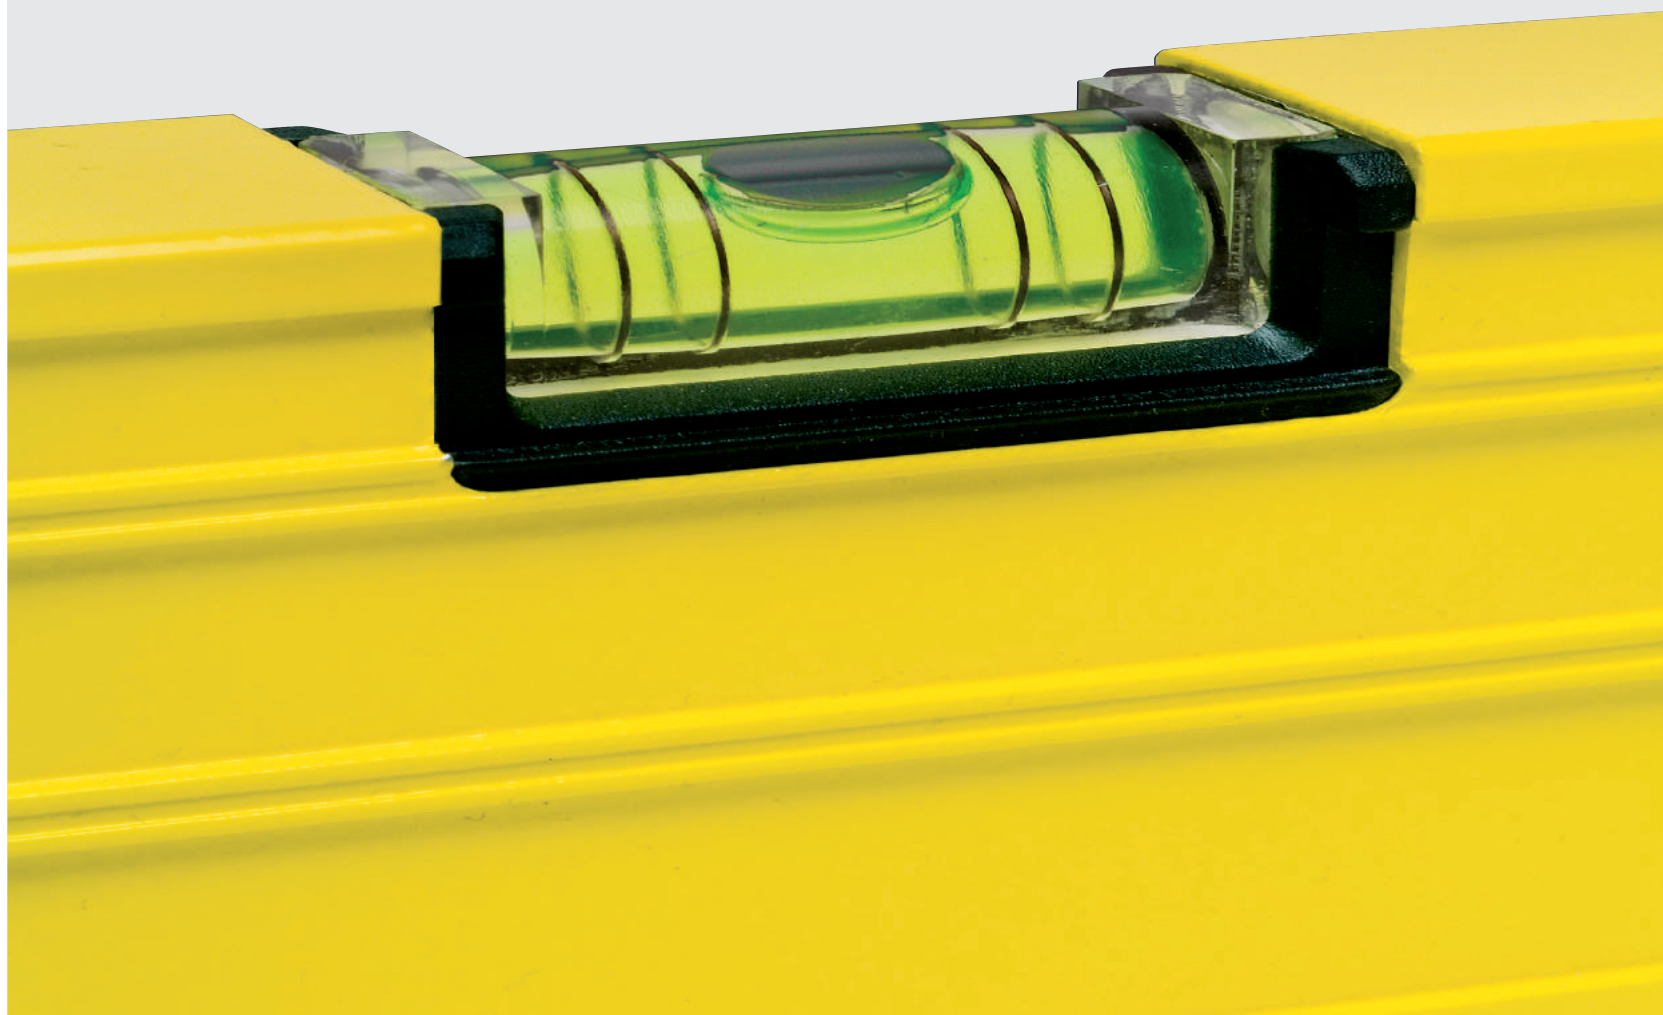

LEVEL 4U

Alu vodováhy a stahovací latě

Aluminium spirit levels

Alu Wasserwaagen

Alu vodováhy - povrchová prášková úprava
Aluminium spirit level - powder coated
Alu Wasserwaage - Pulverbeschichtet

Libely z plexiskla / Acrylic glass vials / Libelle aus Plexiglass
 Přesnost 0,5 mm/m / Accuracy 0,5 mm/m / Genauigkeit 0,5 mm/m

Obj. č. Art. Number Art. Nummer	Délka cm Lenght cm Länge cm	Libely Vials Libelle	Obj. č. Art. Number Art. Nummer	Délka cm Lenght cm Länge cm	Libely Vials Libelle
32293	30	2	32303	30	3
32294	40	2	32304	40	3
32295	50	2	32305	50	3
32296	60	2	32306	60	3
32298	80	2	32308	80	3
32300	100	2	32310	100	3
32302	120	2	32312	120	3
32290	150	2	32315	150	3
32291	180	2	32318	180	3
32292	200	2	32320	200	3

MAGNET

Alu vodováhy - s magnetem
Aluminium spirit level - powder coated with inserted magnets
Alu Wasserwaage - Pulverbeschichtet mit eingebauten Magneten

Libely z plexiskla / Acrylic glass vials / Libelle aus Plexiglass
 Přesnost 0,5 mm/m / Accuracy 0,5 mm/m / Genauigkeit 0,5 mm/m

ELOX

Alu vodováhy - eloxované
Aluminium spirit level - anodized
Alu Wasserwaage - eloxiert

Libely z plexiskla / Acrylic glass vials / Libelle aus Plexiglass
 Přesnost 0,5 mm/m / Accuracy 0,5 mm/m / Genauigkeit 0,5 mm/m