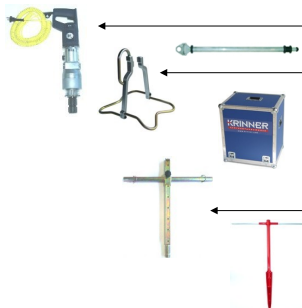

**Příslušenství**

24817	Vystředovací sada KSF 90	pro -Ø 60mm	0,7	437 Kč
-------	--------------------------	-------------	-----	--------

**K - Serie**

**Plastové vruty (Ploty, dopravní značení)**

22080	KSF K 60 x 800	délka 800mm	1,0	529 Kč
22065	KSF K 42 x 650	délka 650mm		405 Kč
22000	KSF K 34 x 550	délka 550mm	0,4	209 Kč

\* vrut s montáží - u takto označených vrutů důrazně doporučujeme objednat vrut i s montáží.

**Nářadí & příslušenství**

21880	KR20 instalační vrtačka		17,5	99 170 Kč
21883	Teleskopické rameno pro KR20	min.1,70m - max. 2,80m	17,5	17 480 Kč
21899	Ochranný rám KR20		3,1	8 440 Kč
40264	Transportní box KR20		10,0	6 490 Kč