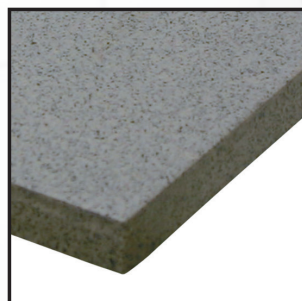

SPECIÁLNÍ KOTOUČ PRO OBKLADAČE

INOVACE

Diamantový kotouč pro tvrdé materiály s citlivým povrchem

Turbo

Zesílené zuby

10 mm řzná výška

Vyroběn podle nejnovějších technologií

- jemný řez
- ostré rohy
- rychlý řez

Na:

Obklady, keramiku, tenkou žulu, umělý kámen, mramorové desky

Ø	Obj.č	Cena bez DPH
115 mm	11003	550,-
125 mm	11013	650,-