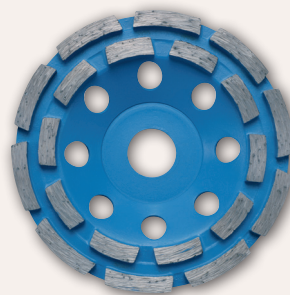

# AKCE 2 + 1

**UNI**

**2** ks dia kotouče SEGMENT 10 W Ø 230 mm, na beton, cihlu, středně tvrdou zvonivku, různé stav. materiály

+

**1** ks brus. talíř BLUE LINE Ø 125 k broušení rohů, hran, ploch betonu a různých stav. materiálů

**1.299 + 1 Kč**

**BETON**

**2** ks dia kotouče BETON SPEZIAL Ø 230 mm, na beton, armovaný a vymývaný beton, cihly, tašky, zvoniku a různé stav. materiály

+

**1** ks brus. talíř SILVER LINE Ø 125 mm k broušení rohů, hran a ploch betonu a různých stav. materiálů

**1.799 + 1 Kč**

**KÁMEN**

**2** ks dia kotouče D 960 PLUS Ø 230 mm, na přírodní a umělý kámenk, cihly, tašky, keraminku, sádr. desky

+

**1** ks brus. talíř NEW FUN CUP/ZLATO Ø 125 mm k broušení rohů, hran a ploch přírodního kamene, žuly a různých stav. materiálů