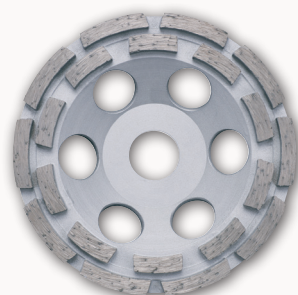

# AKCE 2 + 1

**UNI**

**2** ks dia kotouče SEGMENT 10 W Ø 230 mm, na beton, cihlu, středně tvrdou zvonivku, různé stav. materiály

+

**1** ks brus. talíř BLUE LINE Ø 125 k broušení rohů, hran, ploch betonu a různých stav. materiálů

**1.299 + 1 Kč**

**BETON**

**2** ks dia kotouče BETON SPEZIAL Ø 230 mm, na beton, armovaný a vymývaný beton, cihly, tašky, zvoniku a různé stav. materiály

+

**1** ks brus. talíř SILVER LINE Ø 125 mm k broušení rohů, hran a ploch betonu a různých stav. materiálů

**1.799 + 1 Kč**

**KÁMEN**

**2** ks dia kotouče D 960 PLUS Ø 230 mm, na přírodní a umělý kámenk, cihly, tašky, keraminku, sádr. desky

+

**1** ks brus. talíř NEW FUN CUP/ZLATO Ø 125 mm k broušení rohů, hran a ploch přírodního kamene, žuly a různých stav. materiálů