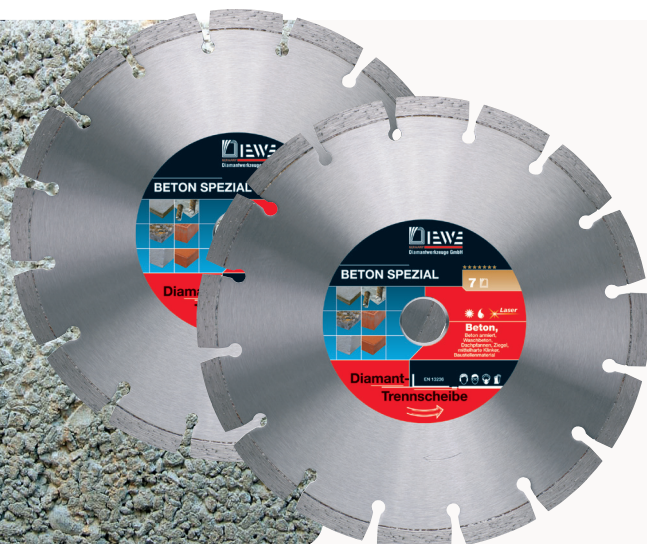

# AKCE 2 + 1

**UNI**

**2** ks dia kotouče SEGMENT 10 W Ø 230 mm, na beton, cihlu, středně tvrdou zvonivku, různé stav. materiály

+

**1** ks brus. talíř BLUE LINE Ø 125 k broušení rohů, hran, ploch betonu a různých stav. materiálů

**1.299 + 1 Kč**

**BETON**

**2** ks dia kotouče BETON SPEZIAL Ø 230 mm, na beton, armovaný a vymývaný beton, cihly, tašky, zvoniku a různé stav. materiály

+

**1** ks brus. talíř SILVER LINE Ø 125 mm k broušení rohů, hran a ploch betonu a různých stav. materiálů

**1.799 + 1 Kč**

**KÁMEN**

**2** ks dia kotouče D 960 PLUS Ø 230 mm, na přírodní a umělý kámenk, cihly, tašky, keraminku, sádr. desky

+

**1** ks brus. talíř NEW FUN CUP/ZLATO Ø 125 mm k broušení rohů, hran a ploch přírodního kamene, žuly a různých stav. materiálů